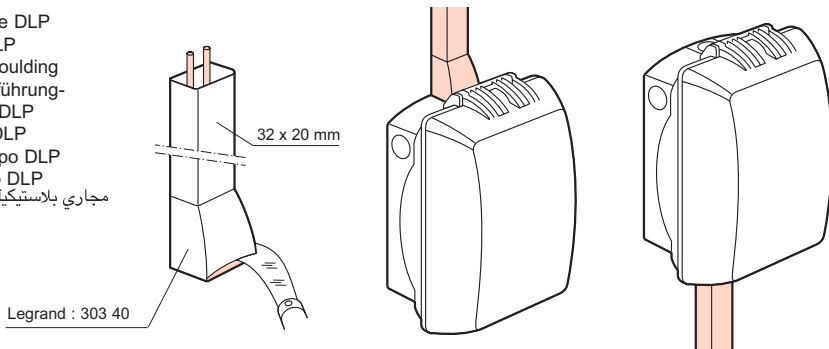

- Moulure type DLP
- Lijst type DLP
- DLP type moulding
- Leitungseinführung-Kabelkanal DLP
- Canal tipo DLP
- Minicanali tipo DLP
- Rodapé tipo DLP
- مجاري بلاستيكية لتدمير الكوابل