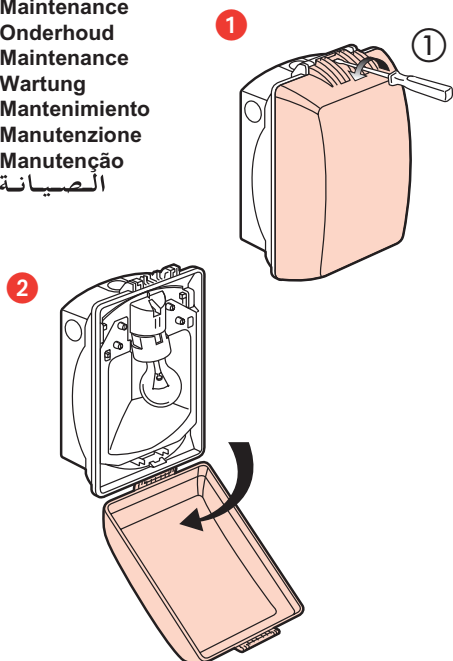

- Arrivée des conducteurs
- Aankomst van de geleiders
- Incoming conductors
- Leitungseinführung
- Llegada de cables
- Entrada cavi
- Entrada de condutores
- الموصلات الآتية

A	B	C
	ISO 20 + 980 86 + 980 32	PG 11 + 980 32
<ul style="list-style-type: none"> <li>• ou</li> <li>• of</li> <li>• or</li> <li>• oder</li> <li>• o</li> <li>• o</li> <li>• ou</li> <li>• أو</li> </ul>	<ul style="list-style-type: none"> <li>• ou</li> <li>• of</li> <li>• or</li> <li>• oder</li> <li>• o</li> <li>• o</li> <li>• ou</li> <li>• أو</li> </ul>	<ul style="list-style-type: none"> <li>• ou</li> <li>• of</li> <li>• or</li> <li>• oder</li> <li>• o</li> <li>• o</li> <li>• ou</li> <li>• أو</li> </ul>

- Moulure type DLP
- Lijst type DLP
- DLP type moulding
- Leitungseinführung-Kabelkanal DLP
- Canal tipo DLP
- Minicanali tipo DLP
- Rodapé tipo DLP
- مجاري بلاستيكية لتدمير الكوابل

Legrand : 303 40

- Fixation
- Bevestiging
- Extension
- Befestigung
- Fijación
- Fissaggio
- Fixação
- التثبيت

- Raccordement
- Aansluiting
- Connections
- Anschließen
- Conexión
- Collegamento
- Ligaçào
- التوصيل

- Remontage
- Hermontage
- Reassembly
- Montage
- Montaje
- Montaggio
- Montagem
- إعادة التجميع

- Maintenance
- Onderhoud
- Maintenance
- Wartung
- Mantenimiento
- Manutenzione
- Manutenção
- الصيانة