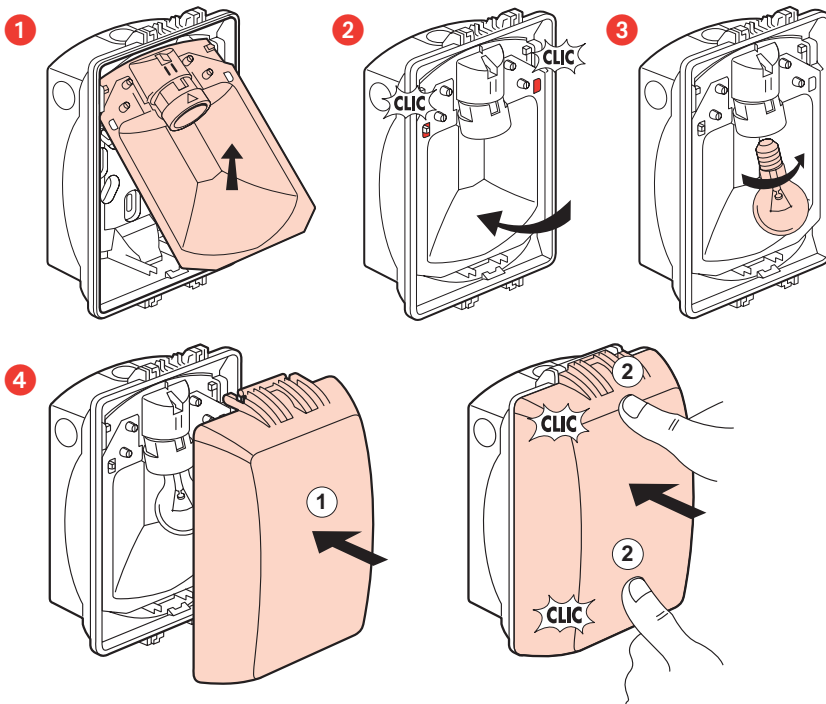

- Remontage
- Hermontage
- Reassembly
- Montage
- Montaje
- Montaggio
- Montagem
- إعادة التجميع