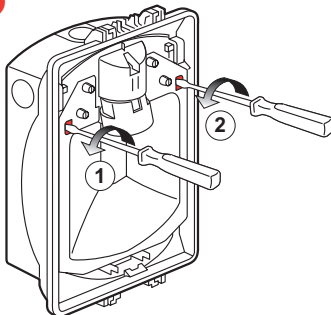

- Pr sentation
- Voorstelling
- Presentation
- Aufmachung
- Presentazione
- Apresenta o
- الشكل

ERP : 850°C - 5"

IP 54

IK 08 (5 joules)

EN 60-598-1

- Non fournie
- Niet geleverd
- Not supplied
- Getrennt zu bestellen
- No suministrada
- Non fornita
- N o fornecido
- غير موردة

- Installation
- Instalaci n
- Installatie
- Installazione
- Installation
- Instala o
- Montage
- التركيب

2

3

4

- Installation (suite)
- Installatie (vervolg)
- Installation (continued)
- Montage (Fortsetzung)
- Instalación (cont.)
- Installazione (segue)
- Instalação (continuação)
- التركيب (تابع)

- Arrivée des conducteurs
- Aankomst van de geleiders
- Incoming conductors
- Leitungseinführung
- Llegada de cables
- Entrada cavi
- Entrada de condutores
- الموصلات الآتية

A	B	C
	ISO 20 + 980 86 + 980 32	PG 11 + 980 32
<ul style="list-style-type: none"> <li>• ou</li> <li>• of</li> <li>• or</li> <li>• oder</li> <li>• o</li> <li>• o</li> <li>• ou</li> <li>• أو</li> </ul>	<ul style="list-style-type: none"> <li>• ou</li> <li>• of</li> <li>• or</li> <li>• oder</li> <li>• o</li> <li>• o</li> <li>• ou</li> <li>• أو</li> </ul>	<ul style="list-style-type: none"> <li>• ou</li> <li>• of</li> <li>• or</li> <li>• oder</li> <li>• o</li> <li>• o</li> <li>• ou</li> <li>• أو</li> </ul>