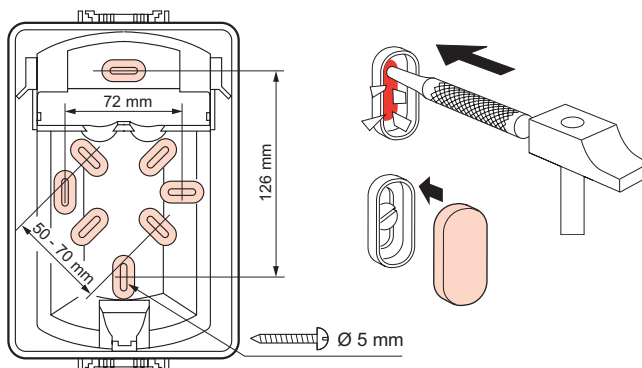

- Arrivée des conducteurs
- Aankomst van de geleiders
- Incoming conductors
- Leitungseinführung
- Llegada de cables
- Entrada cavi
- Entrada de condutores
- الموصلات الآتية

A	B	C
	ISO 20 + 980 86 + 980 32	PG 11 + 980 32
<ul style="list-style-type: none"> <li>• ou</li> <li>• of</li> <li>• or</li> <li>• oder</li> <li>• o</li> <li>• o</li> <li>• ou</li> <li>• أو</li> </ul>	<ul style="list-style-type: none"> <li>• ou</li> <li>• of</li> <li>• or</li> <li>• oder</li> <li>• o</li> <li>• o</li> <li>• ou</li> <li>• أو</li> </ul>	<ul style="list-style-type: none"> <li>• ou</li> <li>• of</li> <li>• or</li> <li>• oder</li> <li>• o</li> <li>• o</li> <li>• ou</li> <li>• أو</li> </ul>

- Moulure type DLP
- Lijst type DLP
- DLP type moulding
- Leitungseinführung-Kabelkanal DLP
- Canal tipo DLP
- Minicanali tipo DLP
- Rodapé tipo DLP
- مجاري بلاستيكية لتدمير الكوابل

Legrand : 303 40

- Fixation
- Bevestiging
- Extension
- Befestigung
- Fijación
- Fissaggio
- Fixação
- التثبيت