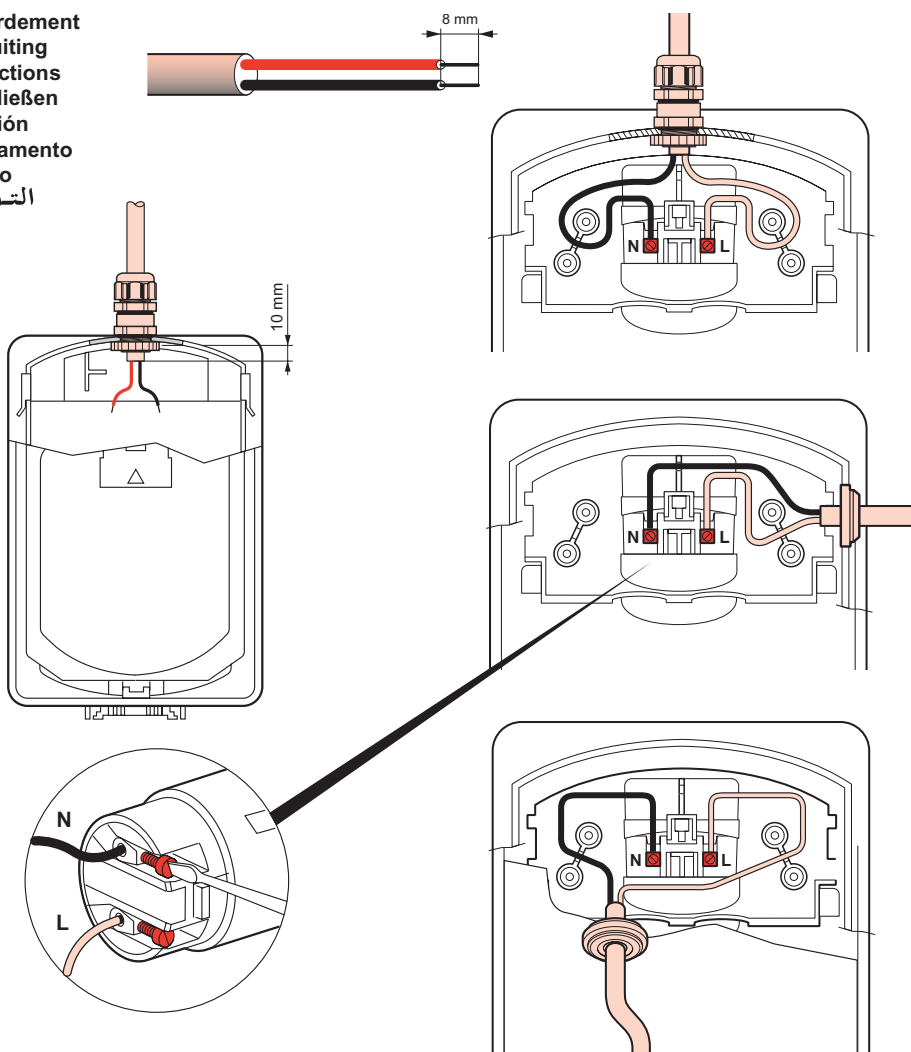

- Arrivée des conducteurs
- Aankomst van de geleiders
- Incoming conductors
- Leitungseinführung
- Llegada de cables
- Entrada cavi
- Entrada de condutores
- الموصلات الآتية

A	B	C
	ISO 20 + 980 86 + 980 32	PG 11 + 980 32
<ul style="list-style-type: none"> <li>• ou</li> <li>• of</li> <li>• or</li> <li>• oder</li> <li>• o</li> <li>• o</li> <li>• ou</li> <li>• أو</li> </ul>	<ul style="list-style-type: none"> <li>• ou</li> <li>• of</li> <li>• or</li> <li>• oder</li> <li>• o</li> <li>• o</li> <li>• ou</li> <li>• أو</li> </ul>	<ul style="list-style-type: none"> <li>• ou</li> <li>• of</li> <li>• or</li> <li>• oder</li> <li>• o</li> <li>• o</li> <li>• ou</li> <li>• أو</li> </ul>

- Moulure type DLP
- Lijst type DLP
- DLP type moulding
- Leitungseinführung-Kabelkanal DLP
- Canal tipo DLP
- Minicanali tipo DLP
- Rodapé tipo DLP
- مجاري بلاستيكية لتدمير الكوابل

Legrand : 303 40

- Fixation
- Bevestiging
- Extension
- Befestigung
- Fijación
- Fissaggio
- Fixação
- التثبيت

- Raccordement
- Aansluiting
- Connections
- Anschließen
- Conexión
- Collegamento
- Ligaçào
- التوصيل

- Remontage
- Hermontage
- Reassembly
- Montage
- Montaje
- Montaggio
- Montagem
- إعادة التجميع

- Maintenance
- Onderhoud
- Maintenance
- Wartung
- Mantenimiento
- Manutenzione
- Manutenção
- الصيانة